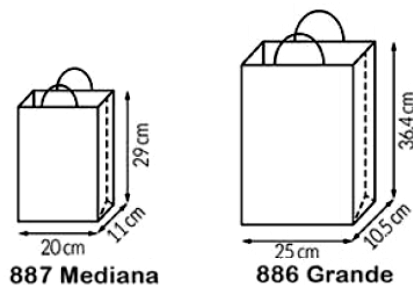

Medidas: 70 x 51.3 cm

Material: Papel Couché 81 gramos

600-930-6689

600-930-7260

600-930-7261

600-930-7194

600-930-7193

600-930-7218

600-930-7477

600-930-6522

600-930-7412

600-930-7373

Papel y Bolsas de Regalo

Paquete con 25 pliegos

Medidas: 70 x 51.3 cm

Material: Papel Couché 81 gramos

600-930-5946

600-930-4197

Bolsas Bond

Paquete con 6 unidades

Medidas: Grande: 36,4 x 25 x 10,5 cm

Mediana: 29 x 20 x 11 cm

Material: Papel Bond

887 Mediana

886 Grande

Grande Bond 600-886-3030

Mediana Bond 600-887-330

Grande Bond 600-886-402

Mediana Bond 600-887-402

Bolsa de Regalo

Paquete con 6 unidades

Medidas: Mediana: 29 x 20 x 11 cm